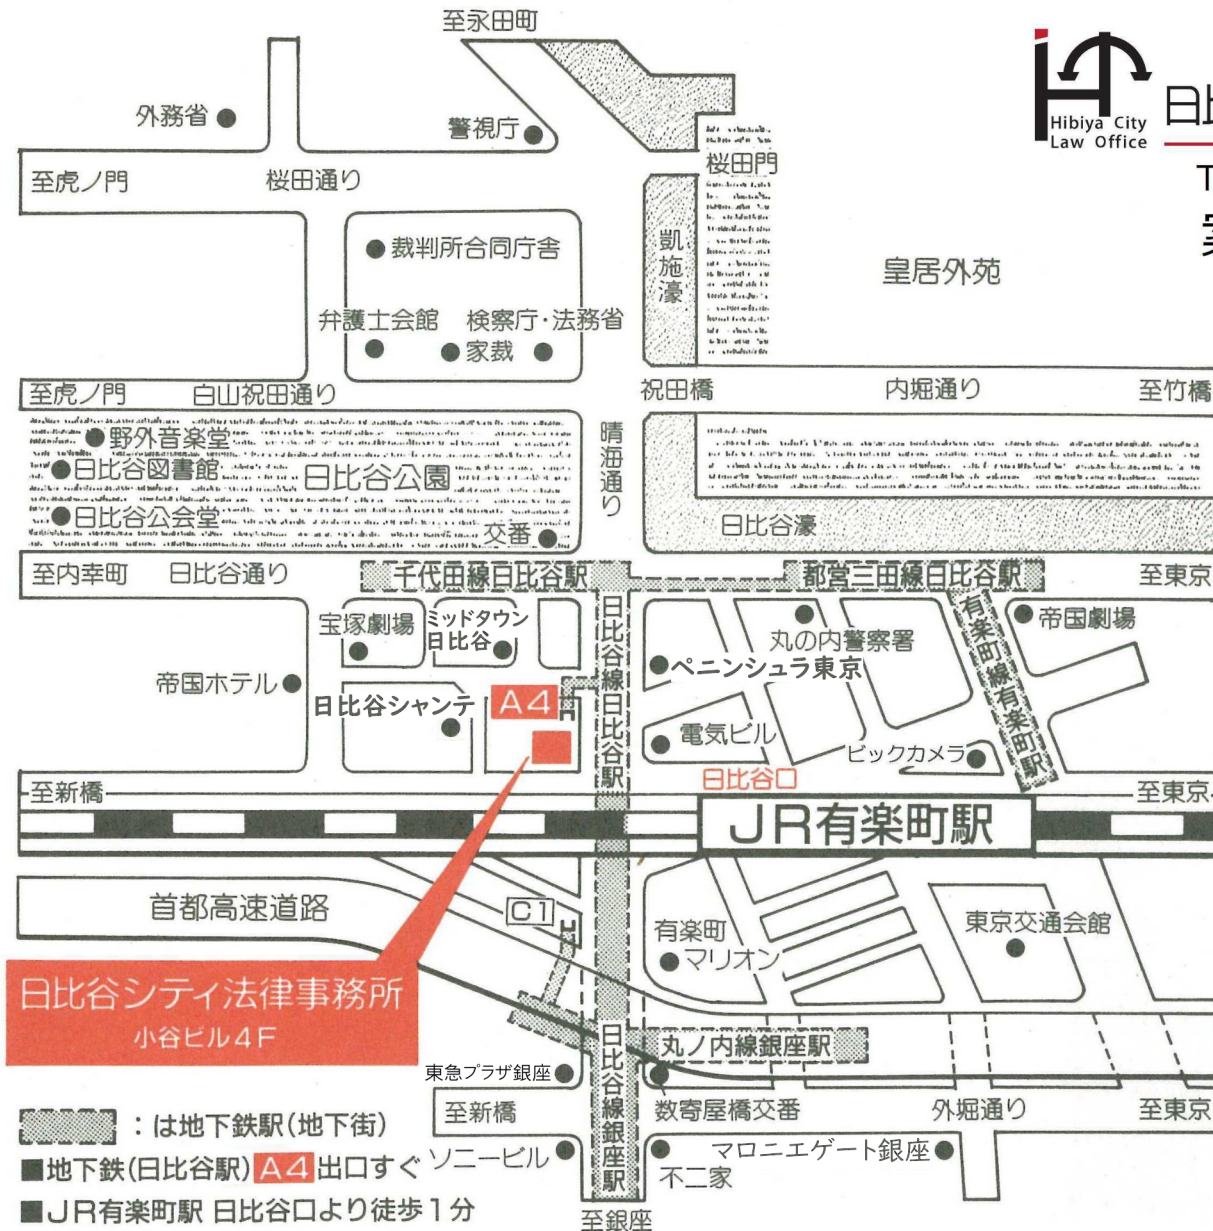

日比谷シティ法律事務所

TEL:03-3580-5460

案内図

日比谷シティ法律事務所
小谷ビル4F

- (with red box) : は地下鉄駅(地下街)
- (with red box) 地下鉄(日比谷駅) A4 出口すぐ ソニービル
- (with red box) JR有楽町駅 日比谷口より徒歩1分